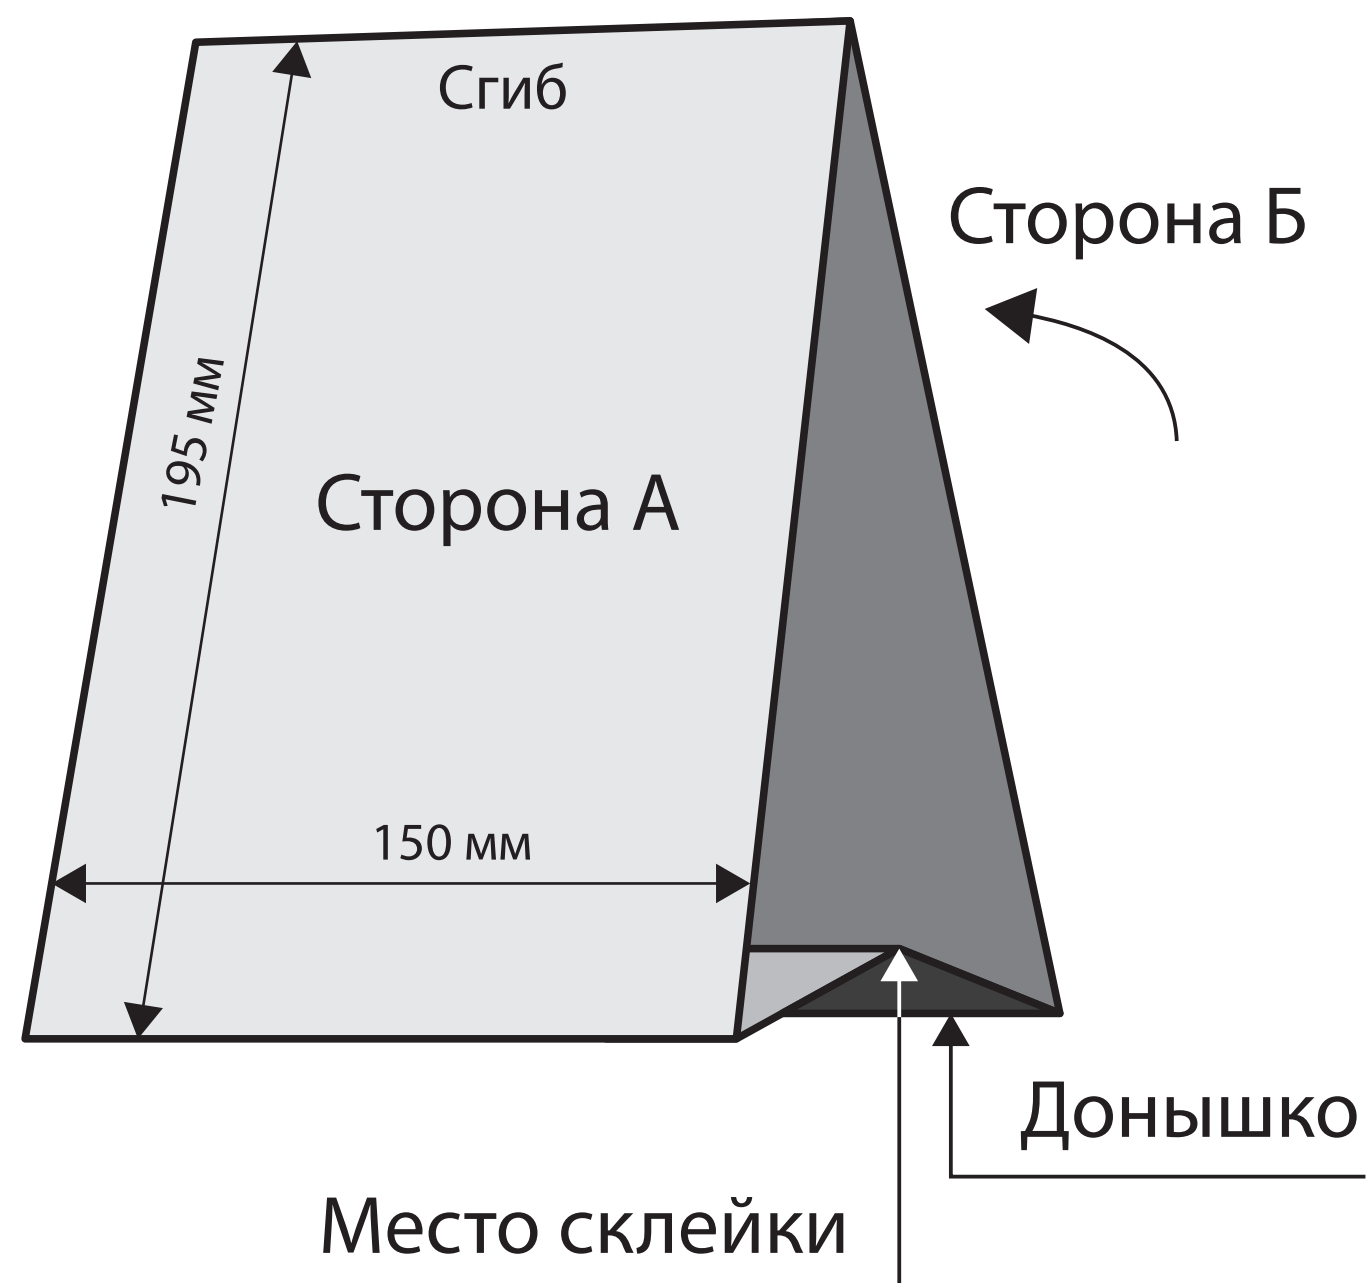

Схема тейбл-тента

Размер с вылетами 156x481 мм

Размер в готовом виде 150x475 мм

Размер одной стороны 150x195 мм

+ 3 мм вылеты

АСТРА
ТИПОГРАФИЯ